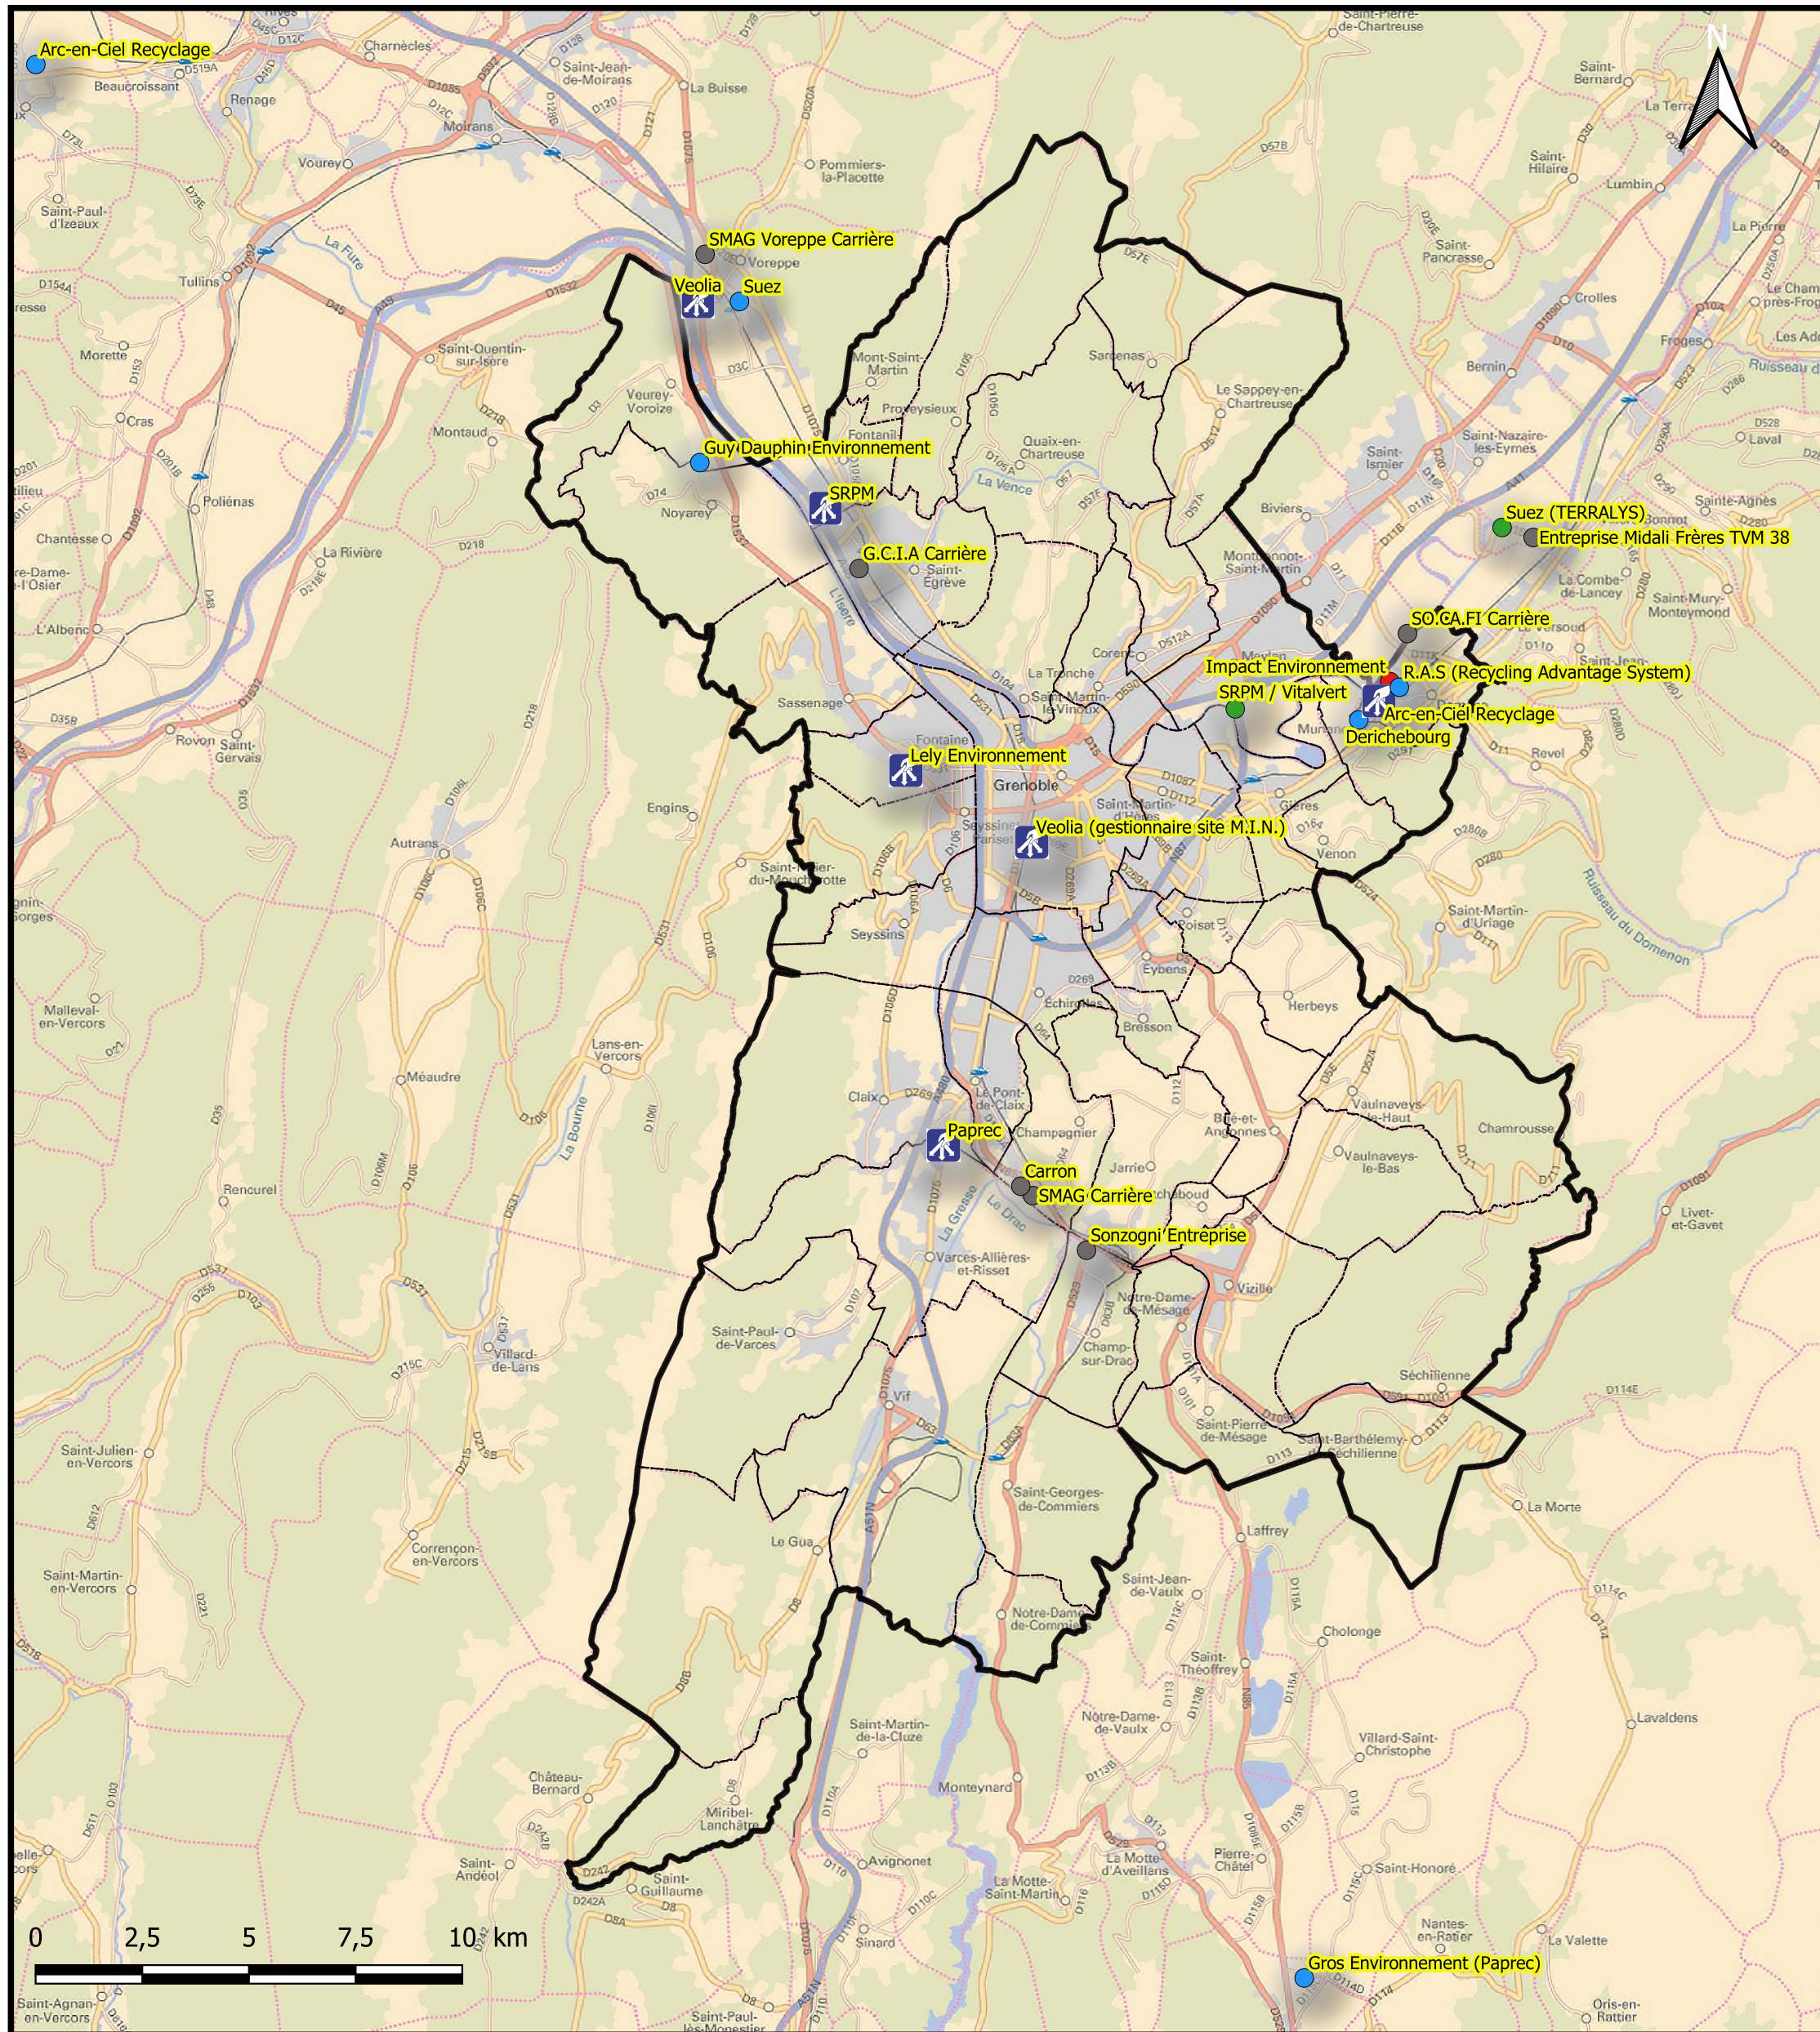

Points d'apport des déchets professionnels

Légende :

-  Déchèterie professionnelle
-  Prestataire privé de gestion de déchets (généraliste ou flux spécifiques)
-  Prestataire privé de gestion de déchets bois non dangereux / déchets verts
-  Prestataire privé de gestion de déchets dangereux
-  Prestataire privé de gestion de déchets inertes (gravats)
-  Limites de Grenoble Alpes Métropole
-  Limites communales